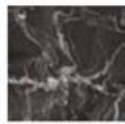

### WOOD FINISHES / ACABADOS MADERA

Satin Walnut | Nogal Satinado

509  
Almond  
Almendra

587  
Cappuccino

588  
Gray  
Gris

### MARBLE PORCELAINS / MÁRMOLES Y PORCELÁNICOS

Imperial Dark  
Marble  
(Standard)

Imperial Light  
Marble  
(Standard)

Carrara  
Marble  
(Premium)

Black  
Granite  
(Premium)

Ferrato  
Granite  
(Premium)

Sahara Noir  
Lux Porcelain  
(Premium)

Calacatta Gold  
Lux Porcelain  
(Premium)

NOTE: Colors displayed on screen cannot represent exact quality and hue. / NOTA: Los colores mostrados en pantalla no pueden representar la calidad y el tono exacto.