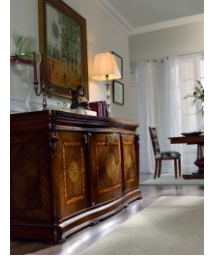

HURTADO®

HANDCRAFTED
100% IN
SPAIN

Premiere

COLLECTION

INCHES: W 83 1/2" D 21 1/4" H 37 1/2"

CM: W 212cm D 54cm H 95cm

Ref. 304000

Vol.: 1.55 m³ P. Bruto: 168 Kgs. Bultos: 1

Vol.: 1.55 cbm - 55 f3 / Gross W.: 168 Kgs. - 370 Lbs / Box: 1

CREDENZA

Central section with three drawers inside. Left and right hand sections with one door and one adjustable wood shelf inside.

Premiere by HURTADO is a new take on traditional furniture. The result of the technology used in years of working on traditional furniture meets modern innovations. This style of elegance and symmetry clashes with a combination of HURTADO's best woods, creating only the finest traditional furniture of the new century.

APARADOR

Parte central: dos puertas con tres cajones en interior. Laterales: puerta con un estante ajustable en el interior.

La colección Premiere de HURTADO es una nueva versión del mobiliario tradicional. El resultado de la tecnología utilizada en años de trabajo en muebles tradicionales se une a las innovaciones modernas. Este estilo de elegancia y simetría se combina con las mejores maderas de HURTADO, creando los muebles tradicionales del nuevo siglo.