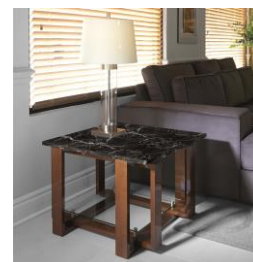

HURTADO®

HANDCRAFTED
100% IN
SPAIN

Soho COLLECTION

INCHES: W 27 1/2" D 27 1/2" H 19 3/4"
CM: W 70cm D 70cm H 50cm

Ref. AX0004

Vol.: 0.54 m³ P. Bruto: 60 Kgs. Bultos: 3

Vol.: 0.54 cbm - 19 f3 / Gross W.: 60 Kgs. - 132 Lbs / Box: 3

END TABLE (Marble top)

Marble top. Glass on bottom.

Style is forever and Hurtado's collection of tables are sure to stand the test of time. This Soho end table has a stellar marble top and glass at the bottom of the intersecting legs at the base for a refined look.

MESA AUXILIAR (Mármol)

Tapa de mármol. Cristal en la parte inferior.

El estilo es para siempre y la colección de mesas centro de Hurtado seguramente resistirá la prueba del tiempo. Esta mesa auxiliar de la colección Soho tiene una tapa de mármol, y cristal en la parte inferior donde se entrecruzan las patas.