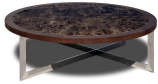

## ROUND COCKTAIL TABLE

Marble top. Stainless steel base.

*The Soho Round Cocktail table is crafted to draw attention and make a luxurious statement. Add a touch of sophistication to your space by incorporating these pieces from The Soho Collection.*

## MESA CENTRO REDONDA

Tapa de mármol. Base en acero inoxidable.

*Mesa de centro redonda de la colección Soho tiene estructura de madera y base acero inoxidable. Se presenta con tapa de mármol redonda.*