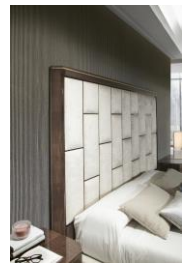

HURTADO®

HANDCRAFTED
100% IN
SPAIN

Bond
COLLECTION

INCHES: W 88 1/4" D 86 1/2" H 70 3/4"

CM: W 224cm D 220cm H 180cm

Vol.: 0.81 m³ P. Bruto: 145 Kgs. Bultos: 4

Vol.: 0.81 cbm - 29 f3 / Gross W.: 145 Kgs. - 320 Lbs / Box: 4

UPHOLSTERED KING SIZE BED (USA)

USA King size mattress (Inches: 76" x 80" - CM: 193 x 203 cm). C.O.M. 7,5 m / 8,2 yds. Stainless steel base.

The Bond Bedroom creates a striking statement with its geometric details and elegant design. The headboard, which is upholstered in Hurtado's premium fabric, is complemented by the finest wooden top and interlaced metal base. As part of the Evolution collection, the Bond Bed is available in different sizes and finishes.

CAMA KING TAPIZADO (USA)

Colchón King USA 193 x 203 cm (76" x 80"). Metraje 7,5 m. Base de acero inoxidable.

La cama Bond de la colección Evolution de Hurtado deja una impresión duradera con sus figuras geométricas y su diseño elegante. El cabecero tapizado en tapicería Premium se combina a la perfección con la parte superior de madera exquisita y la base metálica entrelazada. Disponible en una variedad de tamaños y acabados para elegir.

Natural
813 Matte | Mate
713 High Sheen | Alto Brillo

Cappuccino
887 Matte | Mate
587 Satin | Satinado
787 High Sheen | Alto Brillo

Gray | Gris
888 Matte | Mate
588 Satin | Satinado
788 High Sheen | Alto Brillo