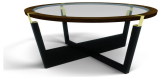

INCHES: DIAM 47 1/4" H 19"

CM: DIAM 120cm H 48cm

Ref. CR1012

Vol.: 1.09 m³ P. Bruto: 41 Kgs. Bultos: 2

Vol.: 1.09 cbm - 39 f3 / Gross W.: 41 Kgs. - 90 Lbs / Box: 2

ROUND COCKTAIL TABLE

Glass top. Stainless steel accents.

The round cocktail table from the Coral Collection draws attention due to its attractive design which includes a glass top placed on a statement base. The table has many sizing options for height and diameter. There is a combination of finishes available for walnut and oak.

MESA CENTRO REDONDA

Tapa de cristal. Detalles de acero inoxidable.

La mesa centro redonda de la colección Coral llama atención gracias a su atractivo diseño con tapa de cristal sobre una base imponente. Este modelo tiene varias opciones de medidas tanto para la altura, como para el diámetro. Se ofrece una opción de combinar diferentes tonos de acabados en nogal y roble.

Cappuccino
887 Matte | Mate
587 Satin | Satinado
787 High Sheen | Alto Brillo

Gray | Gris
888 Matte | Mate
588 Satin | Satinado
788 High Sheen | Alto Brillo

Dark | Moka
825 Matte | Mate
525 Satin | Satinado
725 High Sheen | Alto Brillo