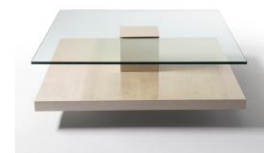

HURTADO®

HANDCRAFTED
100% IN
SPAIN

City
COLLECTION

INCHES: W 47 1/4" D 47 1/4" H 15 3/4"
CM: W 120cm D 120cm H 40cm

Ref. CT1001

Vol.: 1.01 m³ P. Bruto: 110 Kgs. Bultos: 2

Vol.: 1.01 cbm - 36 f3 / Gross W.: 110 Kgs. - 243 Lbs / Box: 2

COCKTAIL TABLE

Tempered glass top thickness 15 mm (5/8").

The City Square Cocktail Table is the perfect mix of traditional and modern design, bringing them together in one striking centerpiece that will add opulence to your living room or entertainment area. Featuring an elegant square base and a tempered glass top that sits atop it, this table creates a luxurious atmosphere for any space.

MESA CENTRO

Tapa de cristal templado de 15 mm.

La mesa centro City es la mezcla perfecta de diseño tradicional y moderno, reuniéndolos en una pieza llamativa. Con una elegante base cuadrada y una tapa de cristal templado, esta mesa crea un ambiente de lujo en cualquier espacio.

Natural
813 Matte | Mate
713 High Sheen | Alto Brillo

Cappuccino
887 Matte | Mate
587 Satin | Satinado
787 High Sheen | Alto Brillo

Gray | Gris
888 Matte | Mate
588 Satin | Satinado
788 High Sheen | Alto Brillo