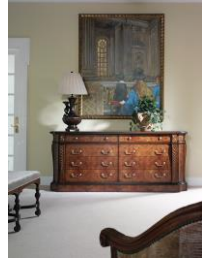

HURTADO®

HANDCRAFTED
100% IN
SPAIN

Dali
COLLECTION

INCHES: W 83" D 21 3/4" H 35 1/2"

CM: W 211cm D 55cm H 90cm

Ref. DA4003

Vol.: 1.51 m³ P. Bruto: 161 Kgs. Bultos: 1

Vol.: 1.51 cbm - 53 f3 / Gross W.: 161 Kgs. - 355 Lbs / Box: 1

DRESSER

Eight drawers

The Dali 8-drawer dresser is a statement piece within the collection. Its carvings, burnished edges, and gold accents are paired with carefully selected root veneers and marquetry. Brass hardware adds a distinguished finishing touch to a piece that blends tradition, elegance, and functionality.

COMODA DOBLE

Ocho cajones

La cómoda doble Dalí de ocho cajones es una pieza protagonista dentro de la colección. Sus tallas artesanales, bordes patinados y detalles en pan de oro se integran con chapa de raíz y marqueterías cuidadosamente trabajadas. Los herrajes en latón aportan un toque distinguido a un mueble que combina tradición, elegancia y funcionalidad.