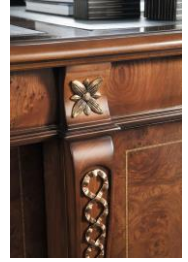

HURTADO®

HANDCRAFTED
100% IN
SPAIN

Dali
COLLECTION

INCHES: W 82 3/4" D 43 1/4" H 30 3/4"

CM: W 210cm D 110cm H 78cm

Ref. DA7002

Vol.: 1.92 m3 P. Bruto: 129 Kgs. Bultos: 4

Vol.: 1.92 cbm - 68 f3 / Gross W.: 129 Kgs. - 284 Lbs / Box: 4

EXECUTIVE DESK

3 drawers under the desk top. Left pedestal with 3 drawers. Right pedestal with 1 drawer and 1 filing drawer. Both sides lock. Front with 2 hidden doors and 1 adjustable wood shelf inside.

The Dali executive desk embodies opulence and timeless craftsmanship. With its bold proportions, rich root veneers, and intricate marquetry, it commands attention from every angle. Brass accents and burnished details enhance its luxurious character, turning the desk into a statement of authority, heritage, and impeccable design.

MESA DE DESPACHO

3 cajones debajo de la tapa. Buc izq. Con 3 cajones. Buc derecho con cajón archivador y otro cajón. Cerradura en ambos lados. Frente con dos puertas y un estante de madera ajustable.

La mesa de despacho Dalí encarna la opulencia y la artesanía atemporal. Con sus proporciones contundentes, chapas de raíz y marquetería detallada, la pieza impone presencia desde cualquier ángulo. Los detalles en latón y los acabados patinados realzan su carácter lujoso, convirtiéndola en una declaración de autoridad, legado y diseño impecable.