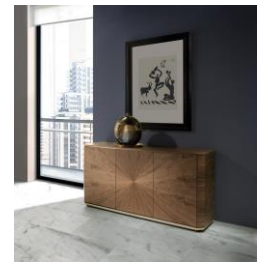

HURTADO®

HANDCRAFTED
100% IN
SPAIN

Emerald

COLLECTION

INCHES: W 64 1/4" D 19 3/4" H 32 3/4"

CM: W 163cm D 50cm H 83cm

Vol.: 0.97 m³ P. Bruto: 131 Kgs. Bultos: 1

Vol.: 0.97 cbm - 34 f3 / Gross W.: 131 Kgs. - 289 Lbs / Box: 1

CREDENZA

Three doors with touch-latch system. Two internal soft-close drawers. Metal base. Stainless steel decorative trim under the top.

Create a timeless and sophisticated ambiance in your living room with the Emerald Credenza. This mesmerizing masterpiece calls attention to the signature Emerald starburst design and will leave you entranced by its pure beauty. Offered in various sizes, this credenza fits perfectly into any living space.

APARADOR

Tres puertas con sistema de apertura push. Dos cajones interiores con cierre retardado. Base metálica. Perfil decorativo de acero inoxidable debajo de la tapa.

El aparador Emerald con cajones interiores aporta un ambiente sofisticado y perdurable. Su diseño exclusivo cautiva con su belleza pura, mientras que su estilo moderno se fusiona armoniosamente en cualquier espacio. Con diversas dimensiones y acabados disponibles, este aparador se adecúa a las necesidades y gustos personales.