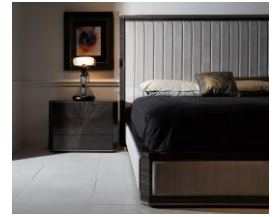

HURTADO®

HANDCRAFTED
100% IN
SPAIN

Emerald

COLLECTION

INCHES: W 83" D 86 1/2" H 70 3/4"

CM: W 211cm D 220cm H 180cm

Ref. EMKP02

Vol.: 1.21 m³ P. Bruto: 191 Kgs. Bultos: 5

Vol.: 1.21 cbm - 43 f3 / Gross W.: 191 Kgs. - 421 Lbs / Box: 5

UPHOLSTERED KING SIZE BED (EU)

EU King size mattress (Inches: 70 3/4" x 78 3/4" - CM: 180 x 200 cm). C.O.M. 5,85 m / 6,4 yds

With the Emerald Bedroom Collection, Hurtado has captured the essence of classic elegance in a modern way. Featuring metal accents and upholstered in our luxurious fabric, this collection is sure to make a statement in any home.

CAMA KING TAPIZADO (EU)

Colchón King EU 180 x 200 cm (70 3/4" x 78 3/4"). Metraje 5,85 m

Con la colección de dormitorios Emerald, Hurtado ha logrado capturar la esencia de la elegancia clásica de una manera contemporánea. A través de detalles metálicos y tapizados de lujo, esta colección fascina por su exquisita belleza.

Natural
813 Matte | Mate
713 High Sheen | Alto Brillo

Cappuccino
887 Matte | Mate
587 Satin | Satinado
787 High Sheen | Alto Brillo

Gray | Gris
888 Matte | Mate
588 Satin | Satinado
788 High Sheen | Alto Brillo