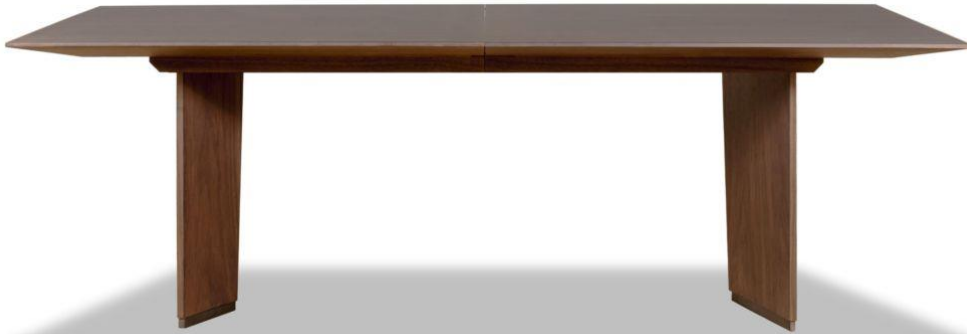

HURTADO®

HANDCRAFTED
100% IN
SPAIN

Link
COLLECTION

INCHES: W 86 1/2" D 43 1/4" H 30" EXT(2x19 3/4") TOTAL 126"
CM: W 220cm D 110cm H 76cm EXT(2x50cm) TOTAL 320cm

Ref. LK0003

Vol.: 0.90 m³ P. Bruto: 149 Kgs. Bultos: 4

Vol.: 0.90 cbm - 32 f3 / Gross W.: 149 Kgs. - 328 Lbs / Box: 4

EXTENDABLE DINING TABLE

Two central extensions. Metal accents on the base of the legs.

Exemplifying modern luxury, the Link table epitomizes sleek sophistication. Crafted with straight lines, it boasts a minimalist aesthetic, presenting a sturdy yet lightweight appearance. Enhanced with metal accents on the base, the table exudes contemporary elegance and offers both versatility and style. A true testament to the refined essence of the Link collection, this table elevates any space with its timeless allure.

MESA DE COMEDOR EXTENSIBLE

Dos extensibles centrales. Detalles de metal en la base.

Ejemplo de lujo moderno, la mesa Link personifica la elegancia pulcra. Elaborada con líneas rectas, presenta una estética minimalista, mostrando una apariencia robusta, pero a la vez ligera. Realzada con detalles metálicos en la base, la mesa emana elegancia contemporánea y ofrece tanto versatilidad como estilo. Fiel testimonio de la refinada esencia de la colección Link, esta mesa eleva cualquier espacio con su encanto atemporal.

Ref. LK0003

INCHES: W 86 1/2" D 43 1/4" H 30" EXT(2x19 3/4") TOTAL 126"

CM: W 220cm D 110cm H 76cm EXT(2x50cm) TOTAL 320cm

WOOD FINISHES / ACABADOS MADERA

Walnut | Nogal

Almond | Almendra
809 Matte | Mate
509 Satin | Satinado
709 High Sheen | Alto Brillo