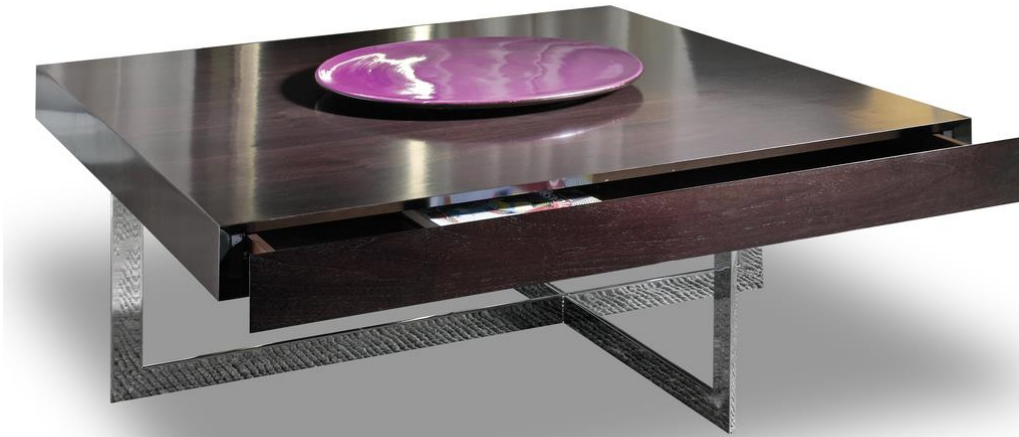

HURTADO®

HANDCRAFTED
100% IN
SPAIN

City
COLLECTION

INCHES: W 47 3/4" D 47 3/4" H 18"

CM: W 121cm D 121cm H 46cm

Ref. Q71019

Vol.: 1.36 m³ P. Bruto: 90 Kgs. Bultos: 2

Vol.: 1.36 cbm - 48 f3 / Gross W.: 90 Kgs. - 198 Lbs / Box: 2

SQUARE COCKTAIL TABLE

Two drawers. Stainless steel base.

The square cocktail table offers a mixture of classic and modern designs. Manufactured manually and artisanally by Hurtado, this piece provides two storage drawers for additional functionality.

MESA DE CENTRO CUADRADA

Dos cajones. Base en acero inoxidable.

Esta mesa centro cuadrada ofrece una mezcla de diseños clásicos y modernos. Fabricada artesanalmente por Hurtado, esta pieza proporciona dos cajones para una funcionalidad adicional.

Ref. Q71019

INCHES: W 47 3/4" D 47 3/4" H 18"

CM: W 121cm D 121cm H 46cm

WOOD FINISHES / ACABADOS MADERA

Walnut | Nogal

Almond | Almendra
809 Matte | Mate
509 Satin | Satinado
709 High Sheen | Alto Brillo

Natural
813 Matte | Mate
713 High Sheen | Alto Brillo