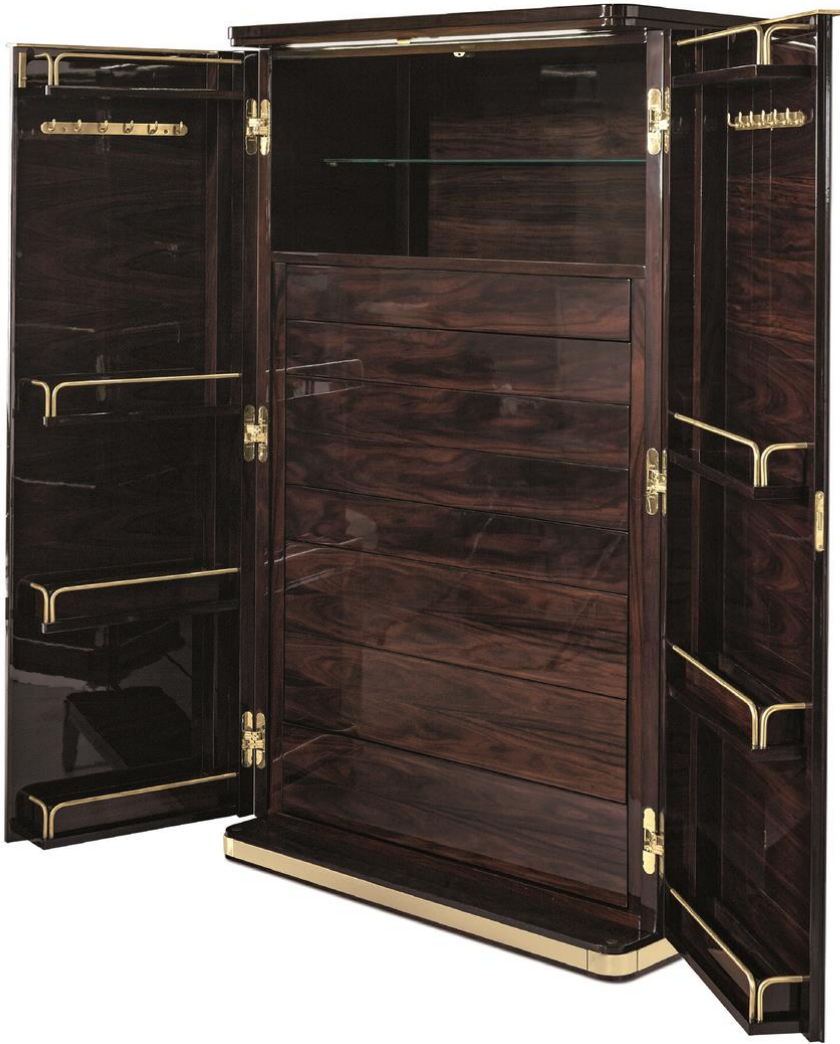

HURTADO®

HANDCRAFTED
100% IN
SPAIN

Santa Barbara

COLLECTION

INCHES: W 34 3/4" D 19 3/4" H 58 1/4"

CM: W 88cm D 50cm H 148cm

Ref. SB4011-2

Vol.: 0.88 m³ P. Bruto: 108 Kgs. Bultos: 2

Vol.: 0.88 cbm - 31 f3 / Gross W.: 108 Kgs. - 238 Lbs / Box: 2

JEWELRY ARMOIRE

Five small drawers with dividers and compartments for rings and other valuables, in addition to 3 normal drawers. All drawers with touch-latch system. The doors are equipped with hooks to organize necklaces. One glass shelf. Metal accents on the base.

MUEBLE JOYERO

Cinco cajones con divisiones. Compartimento para anillos. Tres cajones grandes. Cajones con sistema push. Un estante de cristal. Detalles metálicos en la base.

La colección Santa Barbara representa la opulencia en un diseño moderno y sofisticado, marcado por el estilo de Hurtado Muebles que se caracteriza por la implementación de las maderas más nobles en combinación con metales, piel natural y mármol. La colección Santa Barbara confiere un toque de elegancia a cualquier espacio.