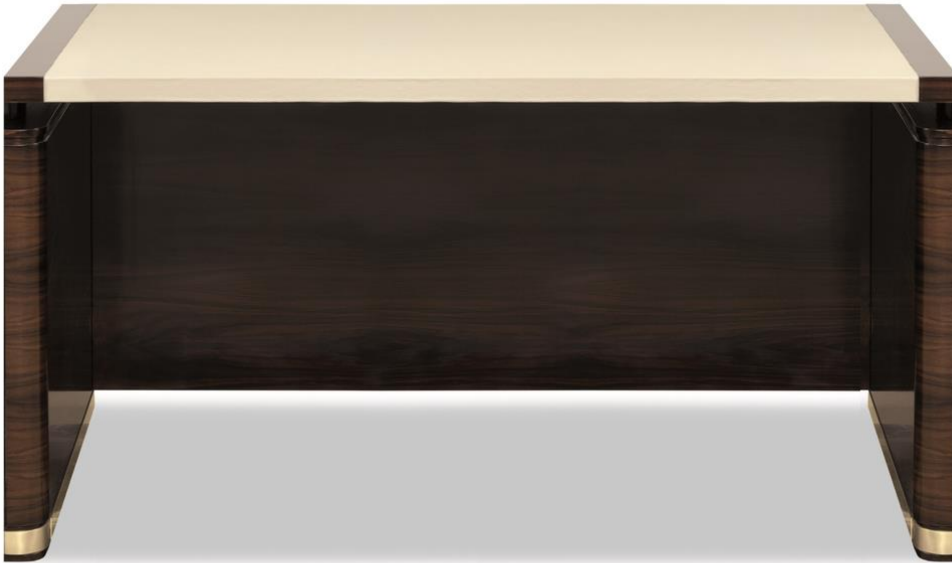

HURTADO®

HANDCRAFTED
100% IN
SPAIN

Santa Barbara

COLLECTION

INCHES: W 60 3/4" D 35 1/2" H 29 1/2"

CM: W 154cm D 90cm H 75cm

Ref. SB7021

Vol.: 1.36 m³ P. Bruto: 78 Kgs. Bultos: 1

Vol.: 1.36 cbm - 48 f3 / Gross W.: 78 Kgs. - 172 Lbs / Box: 1

CONFERENCE SECTIONAL TABLE (CENTRAL MODULE)

Leather on top. Metal accents on the base.

The Santa Barbara Modular Conference Table is full of grandeur and created to stimulate success and elegance. This modular conference table features a one-of-a-kind leather top, brass metal accents, and Hurtado's beautifully crafted wood from Spain. Deeply rooted in artisanship, this meeting table can be customized for the installation of data and has connections for data and microphones.

MESA JUNTAS MODULAR (MODULO CENTRAL)

Tapa con piel. Detalles metálicos en la base.

La mesa de conferencias modular de la colección Santa Barbara está creada para el éxito y la elegancia. Esta mesa de conferencias modular cuenta con una tapa en piel y detalles de latón. Esta mesa de reuniones se puede personalizar con la instalación de conexiones eléctricas o de datos y micrófonos.