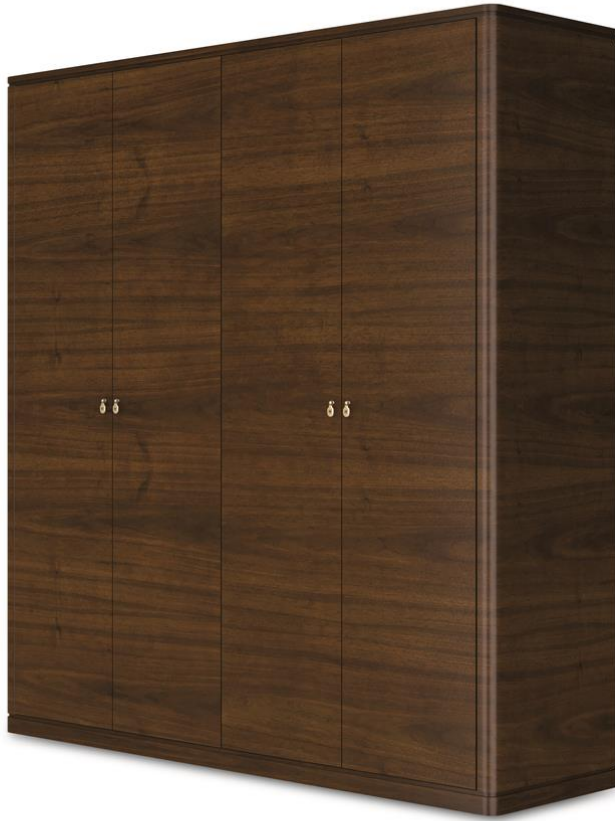

# HURTADO®

HANDCRAFTED  
100% IN  
SPAIN

**Soho**  
COLLECTION

INCHES: W 84 1/4" D 23 1/2" H 88 1/4"

CM: W 214cm D 60cm H 224cm

**Ref. SH4014**

Vol.: 2.95 m<sup>3</sup> P. Bruto: 458 Kgs. Bultos: 12

Vol.: 2.95 cbm - 104 f3 / Gross W.: 458 Kgs. - 1010 Lbs / Box: 12

## FOUR DOOR WARDROBE

Two sections with 2 drawers, 1 shelf, and 1 hanging rail inside the each one. Doors and drawers with soft-close mechanism.

*As in other collection of the Evolution line, the Soho proposals for bedrooms comes in different finishes. Natural wood or lacquered, the Soho bedroom is pure contemporary refinement. It features a stunning four door wardrobe.*

## ARMARIO CUATRO PUERTAS

Dos compartimentos con 2 cajones, 1 estante y 1 barra de colgar en cada uno. Puertas y cajones con cierre retardado.

*El dormitorio Soho se fabrica en cualquiera de los acabados Evolution. En madera natural o lacado, el dormitorio Soho es puro refinamiento contemporáneo. Cuenta con un impresionante armario de cuatro puertas.*

## Ref. SH4014

INCHES: W 84 1/4" D 23 1/2" H 88 1/4"

CM: W 214cm D 60cm H 224cm