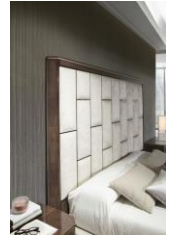

HURTADO®

HANDCRAFTED
100% IN
SPAIN

Amb. 1

Bond

COLLECTION

BEDROOM

The Bond Bedroom creates a striking statement with its geometric details and elegant design. The headboard, which is upholstered in Hurtado's premium fabric, is complemented by the finest wooden top and interlaced metal base. As part of the Evolution collection, the Bond Bed is available in different sizes and finishes.

DORMITORIO

El dormitorio Bond de la colección Evolution de Hurtado, impresiona con sus figuras geométricas y su elegante diseño. El cabecero tapizado en tapicería Premium, se complementa con la parte superior de madera más fina y con la base metálica entrelazada. Disponible en diferentes tamaños y acabados.