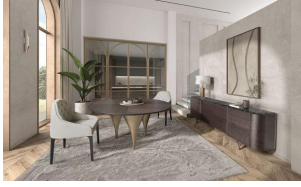

## DINING ROOM

The Legacy dining table, with its varying directional grain patterns, reflects light uniquely, transforming it into an artistic centerpiece to be admired from all perspectives. Supported by sculpted legs that elegantly taper, the table's design captivates with its unexpected silhouette, characterized by a harmonious blend of curved and beveled shapes. Legacy dining tables encompass modern luxury and versatility, promising a captivating dining experience for all who gather around them.

## COMEDOR

El diseño del comedor Legacy cautiva con su silueta inesperada, caracterizada por una mezcla armoniosa de formas curvas y biseladas. La mesa de comedor redonda se presenta con una distribución irregular de los pies, dando un toque único al diseño atemporal con sus líneas curvas. Esta mesa de comedor, con la marquetería en la tapa, refleja la luz de manera única, transformándose en una pieza central artística para ser admirada desde todas las perspectivas.

### DINING ROOM