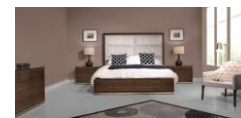

HURTADO[®]HANDCRAFTED
100% IN
SPAIN**Santa Barbara**

COLLECTION

**BEDROOM**

This Santa Barbara Bedroom, which includes a dashing dresser, nightstands, and a Soho armchair, epitomizes HURTADO's sophistication. This space makes a grand statement with the ravishing headboard that is upholstered with premium fabric. The storage lift bed has been a favorite among many and a stellar focal point of the collection.

DORMITORIO

Este Dormitorio Santa Barbara, que incluye una elegante cómoda, mesitas de noche y un sillón Soho, personifica la sofisticación de HURTADO. Este espacio hace una declaración grandiosa con el impresionante cabecero tapizado con tela premium. La cama con canapé abatible ha sido la favorita de muchos y es el punto focal de la colección.

BEDROOM

DORMITORIO

Ref. SBKP01-1

INCHES: W 88 1/4" D 85 3/4" H 70 3/4"

CM: W 224cm D 218cm H 180cm

1 pcs.
und.

786 HIGH SHEEN MINK EUCALYPTUS FRIZE
EUCALIPTO VISÓN FRISE ALTO BRILLO

M02 BRASS
LATÓN