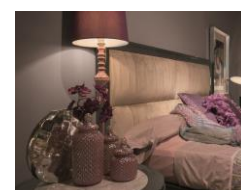

**HURTADO**<sup>®</sup>HANDCRAFTED  
100% IN  
SPAIN**Santa Barbara**

COLLECTION

**BEDROOM**

The Santa Barbara Bedroom showcases elegance with its premium leather-front dresser and nightstands, embodying HURTADO's sophisticated design ethos. A stunning headboard upholstered in premium fabric adds to its grandeur, while the storage lift bed remains a beloved focal point. Enhanced with the Soho end table, this bedroom ensemble radiates luxury and refinement.

**DORMITORIO**

El Dormitorio Santa Barbara exhibe elegancia con su cómoda y mesitas de noche con frentes en piel natural, encarnando el sofisticado diseño de HURTADO. Un impresionante cabecero tapizado en tela premium añade grandeza, mientras que la cama con almacenamiento sigue siendo un punto focal de este dormitorio. Combinado con la mesa auxiliar Soho, este conjunto de dormitorio irradia lujo y refinamiento.