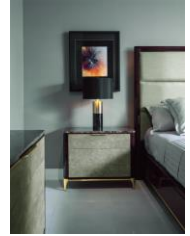

HURTADO®

HANDCRAFTED
100% IN
SPAIN

Amb. 41

Soho

COLLECTION

BEDROOM

As in other collection of the Evolution line, the Soho proposals for bedrooms comes in different finishes. Natural wood or lacquered, the Soho bedroom is pure contemporary refinement. It features a stunning bed with upholstered headboard and beautiful brass accents on feet.

DORMITORIO

El dormitorio Soho se fabrica en cualquiera de los acabados Evolution. En madera natural o lacado, el dormitorio Soho es puro refinamiento contemporáneo. Cuenta con una impresionante cama con el cabezal tapizado y elegantes patas en latón.

BEDROOM

DORMITORIO

Ref. SHKP01

INCHES: W 88 1/4" D 85 3/4" H 70 3/4"

CM: W 224cm D 218cm H 180cm

1 pcs.
und.

781 HIGH SHEEN DARK
PALISANDRO OSCURO ALTO BRILLO

M02 BRASS
LATÓN