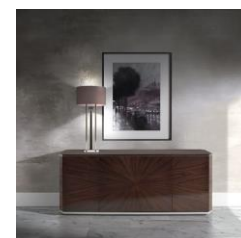

HURTADO®

HANDCRAFTED
100% IN
SPAIN

Amb. 5

Emerald

COLLECTION

DINING ROOM

With its sleek and elegant look, the Emerald dining table is certain to create a refined and flawless composition. Once again, the Emerald Collection's mesmerizing starburst signature table top, combined with the chairs in premium upholstery, and a matching credenza crafted in the finest veneers, inspires an atmosphere of opulence and sophistication. Offered in various sizes, this table fits perfectly into any dining area.

COMEDOR

Con su aspecto elegante y refinado, la mesa de comedor Emerald crea un ambiente sofisticado e impecable. Una vez más, la fascinante mesa Emerald con su característico diseño de chapa en forma de estrella, combinada con las sillas en tapicería de primera calidad y una credenza a juego, elaborada con las mejores chapas, inspira una atmósfera de opulencia y sofisticación. Se ofrece en varios tamaños, esta mesa se adapta perfectamente a cualquier comedor.

DINING ROOM

COMEDOR

Ref. EM0030

INCHES: W 83 3/4" D 47 1/4" H 30" EXT(2x19 3/4")
TOTAL 123 1/4"

CM: W 213cm D 120cm H 76cm EXT(2x50cm) TOTAL
313cm

1 pcs.
und.

781 HIGH SHEEN DARK
PALISANDRO OSCURO ALTO BRILLO