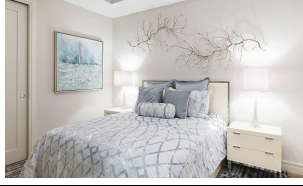

## BEDROOM

The City Collection embodies contemporary elegance with its sleek lines and minimalist design, accentuating both style and functionality. The City Bed, finished in white high-sheen lacquer with stainless steel accents, anchors the room with its modern flair. Complemented by the Night Stands, featuring the same pristine finish and stainless steel details, this bedroom ensemble exudes sophistication and luxury.

## DORMITORIO

La colección City encarna la elegancia contemporánea con sus líneas rectas y diseño minimalista, resaltando tanto el estilo como la funcionalidad. Esta cama City, acabada en laca blanca de alto brillo con detalles de acero inoxidable, ancla la habitación con su estilo moderno. Complementada por mesitas de noche, que presentan el mismo acabado impecable, este conjunto de dormitorio irradia sofisticación y lujo.

## BEDROOM