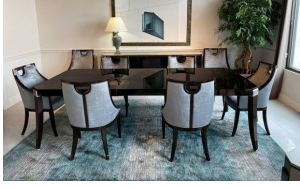

HURTADO®

HANDCRAFTED
100% IN
SPAIN

Amb. 7

Emerald

COLLECTION

DINING ROOM

With its sleek and contemporary design, the Emerald dining table effortlessly embodies timeless elegance. Enriched by the captivating starburst signature tabletop of the Emerald Collection, coupled with HURTADO's premium upholstered chairs and a complementary credenza meticulously crafted from the finest veneers, it evokes an ambiance of opulence and refinement. Available in a range of sizes, this table seamlessly integrates into any dining space, adding a touch of sophistication to every gathering.

COMEDOR

Con su elegante diseño, la mesa de comedor Emerald encarna una elegancia atemporal. Enriquecida por el cautivador diseño, junto con las sillas tapizadas con telas de primera calidad y un aparador meticulosamente elaborado con las mejores chapas, evoca un ambiente de opulencia y refinamiento. Disponible en una variedad de tamaños, esta mesa se integra perfectamente en cualquier espacio de comedor, agregando un toque de sofisticación a cada rincón.

DINING ROOM

COMEDOR

Ref. EM0030

INCHES: W 83 3/4" D 47 1/4" H 30" EXT(2x19 3/4")
TOTAL 123 1/4"
CM: W 213cm D 120cm H 76cm EXT(2x50cm) TOTAL
313cm

1 pcs.
und.

725 HIGH SHEEN DARK WALNUT
NOGAL MOKA ALTO BRILLO