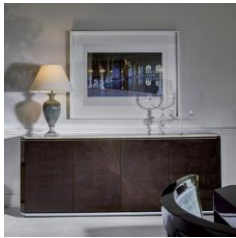

HURTADO®

HANDCRAFTED
100% IN
SPAIN

Amb. 7

Emerald

COLLECTION

DINING ROOM

With its sleek and contemporary design, the Emerald dining table effortlessly embodies timeless elegance. Enriched by the captivating starburst signature tabletop of the Emerald Collection, coupled with HURTADO's premium upholstered chairs and a complementary credenza meticulously crafted from the finest veneers, it evokes an ambiance of opulence and refinement. Available in a range of sizes, this table seamlessly integrates into any dining space, adding a touch of sophistication to every gathering.

COMEDOR

Con su elegante diseño, la mesa de comedor Emerald encarna una elegancia atemporal. Enriquecida por el cautivador diseño, junto con las sillas tapizadas con telas de primera calidad y un aparador meticulosamente elaborado con las mejores chapas, evoca un ambiente de opulencia y refinamiento. Disponible en una variedad de tamaños, esta mesa se integra perfectamente en cualquier espacio de comedor, agregando un toque de sofisticación a cada rincón.

DINING ROOM

COMEDOR

Ref. EM0030

INCHES: W 83 3/4" D 47 1/4" H 30" EXT(2x19 3/4")
TOTAL 123 1/4"
CM: W 213cm D 120cm H 76cm EXT(2x50cm) TOTAL
313cm

1 pcs.
und.

725 HIGH SHEEN DARK WALNUT
NOGAL MOKA ALTO BRILLO