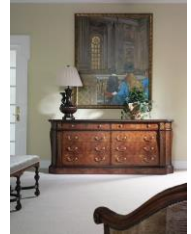

HURTADO®

HANDCRAFTED
100% IN
SPAIN

Amb. 72

Dali

COLLECTION

BEDROOM

The DALI collection is a full collection of highly elegant and traditional designs marked by the use of wood carvings, gold accent features, and burnished edges to accentuate elegance.

DORMITORIO

La colección Dalí es una colección completa de diseños muy elegantes y tradicionales marcadas por el uso de tallas de madera, características como toques de oro, y los bordes pulidos para acentuar la elegancia.